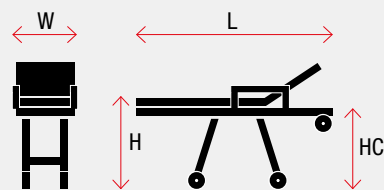

FICHE TECHNIQUE
TG-880 C4 IN

BRANCARDS POUR COUVEUSE

SPÉCIAUX

Aluminium

4 roues
avec blocage

280 Kg

- ▷ Civière préparée pour les services pédiatriques
- ▷ avec incubateur.
- ▷ Poids maximum 280kg.
- ▷ 6 postes intermédiaires.
- ▷ Trendelenburg et anti-Trendelenburg.
- ▷ 4 poignées télescopiques.
- ▷ 4 roues pivotantes Ø200 mm.

DIMENSIONS ET POIDS

	TG-880 C4 IN
H Hauteur (mm)	984
HC Hauteur du sol jusqu'à la roue d'attaque (mm)	720
W Largeur (mm)	575
L Longueur (mm)	1970
Poids (kg)	51

PRODUITS CONNEXES

TG-880 C4 / TG-880 C2

KARTSANA