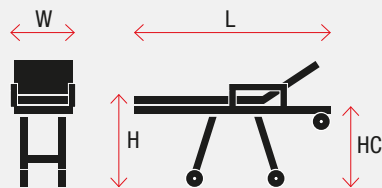

FICHA TÉCNICA  
**TG-880 C4 IN**

CAMILLAS PARA INCUBADORAS

EQUIPOS ESPECIALES

Aluminio

4 Ruedas  
bloqueables

280 Kg

- ▷ Camilla preparada para servicios pediátricos con incubadora.
- ▷ Peso máximo 280 kg.
- ▷ 6 posiciones intermedias.
- ▷ Trendelenburg y anti-Trendelenburg.
- ▷ 4 puños telescópicos.
- ▷ 4 ruedas Ø200 mm giratorias.

DIMENSIONES Y PESO

	TG-880 C4 IN
<b>H</b> Altura (mm)	984
<b>HC</b> Altura desde suelo a rueda de ataque (mm)	720
<b>W</b> Ancho (mm)	575
<b>L</b> Longitud (mm)	1970
Peso (Kg)	51

PRODUCTOS RELACIONADOS

TG-880 C4 / TG-880 C2