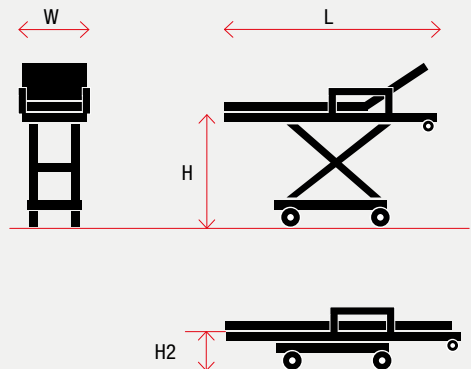

FICHE TECHNIQUE
TG-1000 IN

ACCESSOIRES

SPÉCIAUX

Aluminium

Électrique

300 kg
sans aide

- ▷ Brancard compatible avec couveuse pour les services pédiatriques.
- ▷ Hauteur de travail réglable.
- ▷ 4 roues pivotantes $\varnothing 160$ mm (2 avec blocage + 2 avec frein).
- ▷ Bouton-poussoir de déblocage du système hydraulique en cas de panne.
- ▷ Système de sécurité pour éviter les chutes.

DIMENSIONS ET POIDS

	TG-1000-IN
H Hauteur max. (mm)	1185
H2 Hauteur min. (mm)	350
L Longueur (mm)	1973.5
W Largeur (mm)	569
Poids (kg)	61

PRODUITS CONNEXES

R-1001 BRAVO

TG-880 C4 IN

KARTSANA

L'innovation qui sauve des vies