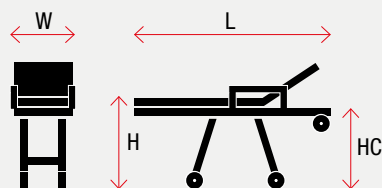

# FICHE TECHNIQUE TG-880 C4 IN

BRANCARDS POUR COUVEUSE

SPÉCIAUX

Aluminium

4 roues  
avec blocage

280 Kg

- ▷ Civière préparée pour les services pédiatriques
- ▷ avec incubateur.
- ▷ Poids maximum 280kg.
- ▷ 6 postes intermédiaires.
- ▷ Trendelenburg et anti-Trendelenburg.
- ▷ 4 poignées télescopiques.
- ▷ 4 roues pivotantes Ø200 mm.

## DIMENSIONS ET POIDS

	TG-880 C4 IN
<b>H</b> Hauteur (mm)	984
<b>HC</b> Hauteur du sol jusqu'à la roue d'attaque (mm)	720
<b>W</b> Largeur (mm)	575
<b>L</b> Longueur (mm)	1970
Poids (kg)	51