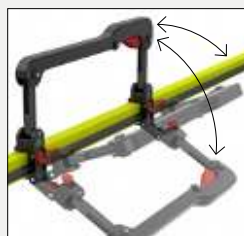

01

Capacidad de carga de 280 kg

Camilla que permite elevar
280 Kg sin ayuda.

02

Fácil transferencia de pacientes

Barandilla abatible lateral
y longitudinalmente.

03

Piernazal de doble articulación

04

Kit bariátrico

Certificados de producto

Todos los productos KARTSANA
cumplen con EN 1865 y EN 1789.

COMPACTA

Comparativa características SERIE JÚPITER COMPACTA

		TG-880 C2	TG-880 C4	TG-880S C4	TG-880M C4	TG-880C4 IN
Cabezal ajustable asistido por amortiguador		✓	✓	✓	✓	
Piernazal de doble articulación asistido por 2 amortiguadores		✓	✓	✓	✓	
Posiciones	5			✓		
	8	✓	✓		✓	✓
Ruedas delanteras (200 mm)	Giratorias bloqueables		✓	✓	✓	✓
	Fijas	✓				
Ruedas traseras (200 mm)	Giratorias bloqueables	✓	✓	✓	✓	✓
Trendelenburg y antitrendelenburg		✓	✓	✓	✓	✓
Barandillas abatibles longitudinalmente		✓	✓	✓	✓	
Barandillas abatibles lateralmente		✓	✓	✓	✓	
Portasueros plegable		✓	✓	✓	✓	
Kit cinturón para hombros, abdomen y piernas		✓	✓	✓	✓	
Bandeja en aluminio para masaje cardíaco		✓	✓	✓	✓	
4 puños telescópicos		✓	✓	✓	✓	✓

JÚPITER COMPACTA Pediátrica

La Serie JÚPITER dispone de la camilla TG-880 C4 IN preparada para servicios pediátricos son incubadora.

TG-880 C4 / TG-880 C2

- ▷ 8 posiciones intermedias.
- ▷ Trendelenburg y antitrendelenburg.
- ▷ Carga máxima 280 Kg.