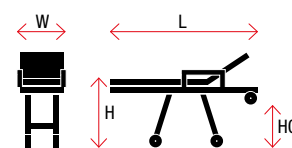

Aluminio

Reclinable

2 ruedas giratorias

4 Ruedas bloqueables

280 Kg

CERTIFIED
10G

OPCIÓN Pediátrica - TG-880 C4 IN

DIMENSIONES Y PESO

	TALLA L		TALLA M	TALLA S
	TG-880 C2/C4	TG-880 C4 IN	TG-880M C4	TG-880S C4
H Altura (mm)	986	986	924	907
HC Altura desde suelo a rueda de ataque (mm)	720	720	670	601
W Ancho (mm)	595	595	590	595
L Longitud (mm)	1974	1974	1990	1975
Peso (Kg)	57 / 58,9	55	59,6	59,1