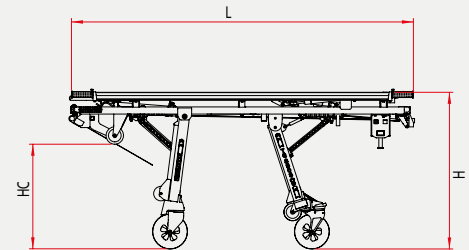

FICHA TÉCNICA
TG-880 C4 IN

CAMILLAS PARA INCUBADORAS

EQUIPOS ESPECIALES

Aluminio

4 Ruedas
bloqueables

280 Kg

- ▷ Camilla preparada para servicios pediátricos con incubadora.
- ▷ Peso máximo 280 kg.
- ▷ 6 posiciones intermedias.
- ▷ Trendelenburg y anti-Trendelenburg.
- ▷ 4 puños telescópicos.
- ▷ 4 ruedas Ø200 mm giratorias.

* Bandeja superior MT-118 IN no incluida en referencia TG-880 C4 IN.

DIMENSIONES Y PESO

	TG-880 C4 IN
H Altura (mm)	986
HC Altura desde suelo a rueda de ataque (mm)	720
W Ancho (mm)	595
L Longitud (mm)	1974
Peso (Kg)	55

	MT-118 IN*
H Altura (mm)	150
W Ancho (mm)	590
L Longitud (mm)	1962
Peso (Kg)	32

PRODUCTOS RELACIONADOS

TG-880 C4 / TG-880 C2

MT-118 IN

KARTSANA

Innovación que mueve vidas

Narcís Monturiol, 34
08192 - Sant Quirze del Vallès
Barcelona (España)