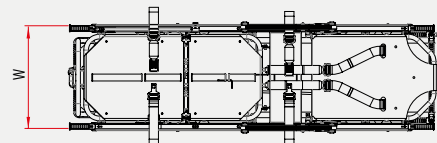

FICHA TÉCNICA
TG-880 C4 IN

CAMILLAS PARA INCUBADORAS

EQUIPOS ESPECIALES

Aluminio

4 Ruedas
bloqueables

280 Kg

- ▷ Camilla preparada para servicios pediátricos con incubadora.
- ▷ Peso máximo 280 kg.
- ▷ 6 posiciones intermedias.
- ▷ Trendelenburg y anti-Trendelenburg.
- ▷ 4 puños telescópicos.
- ▷ 4 ruedas Ø200 mm giratorias.

* Bandeja superior MT-118 IN no incluida en referencia TG-880 C4 IN.

DIMENSIONES Y PESO

	TG-880 C4 IN
H Altura (mm)	986
HC Altura desde suelo a rueda de ataque (mm)	720
W Ancho (mm)	595
L Longitud (mm)	1974
Peso (Kg)	55

	MT-118 IN*
H Altura (mm)	150
W Ancho (mm)	590
L Longitud (mm)	1962
Peso (Kg)	32

PRODUCTOS RELACIONADOS

TG-880 C4 / TG-880 C2

MT-118 IN

KARTSANA

Innovación que mueve vidas

Narcís Monturiol, 34
08192 - Sant Quirze del Vallès
Barcelona (España)