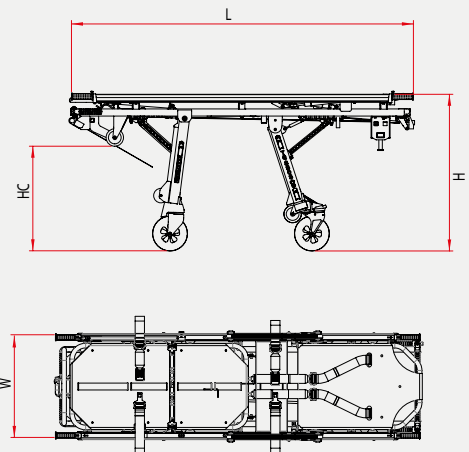

FICHE TECHNIQUE
TG-880 C4 IN

BRANCARDS POUR COUVEUSE

SPÉCIAUX

Aluminium

4 roues
avec blocage

280 Kg

- ▷ Civière préparée pour les services pédiatriques
- ▷ avec incubateur.
- ▷ Poids maximum 280kg.
- ▷ 6 postes intermédiaires.
- ▷ Trendelenburg et anti-Trendelenburg.
- ▷ 4 poignées télescopiques.
- ▷ 4 roues pivotantes Ø200 mm.

* Plateau supérieur MT-118 IN non inclus dans la référence TG-880 C4 IN.

DIMENSIONS ET POIDS

	TG-880 C4 IN
H Hauteur (mm)	986
HC Hauteur du sol jusqu'à la roue d'attaque (mm)	720
W Largeur (mm)	595
L Longueur (mm)	1974
Poids (kg)	55

	MT-118 IN*
H Hauteur (mm)	150
W Largeur (mm)	590
L Longueur (mm)	1962
Poids (Kg)	32

PRODUITS CONNEXES

TG-880 C4 / TG-880 C2

MT-118 IN

KARTSANA

L'innovation qui sauve des vies

Narcís Monturiol, 34
08192 - Sant Quirze del Vallès
Barcelona (Espagne)